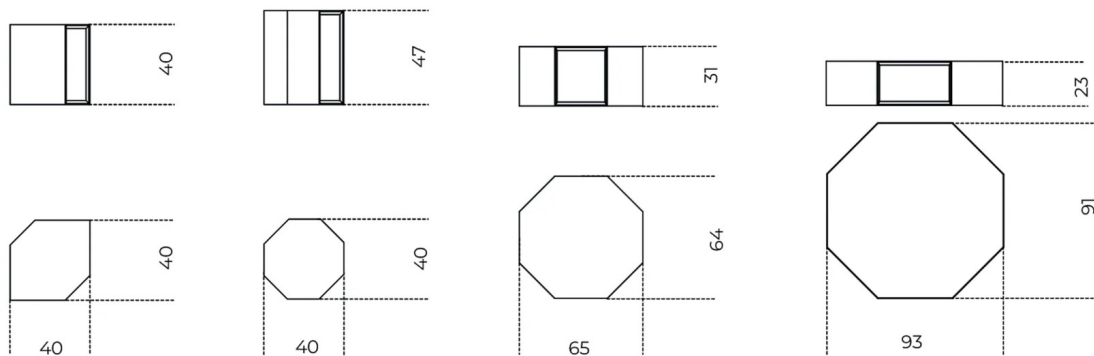

Prism Low

David / Nicolas
2019

Tavolino in Travertino Romano spazzolato naturale (non resinato) o in marmo Verde Alpi lucido naturale.

Cm (L x P x H)	Inches (L x P x H)
40 x 40 x 40	15¾ x 15¾ x 15¾
40 x 40 x 47	15¾ x 15¾ x 18¾
65 x 64 x 31	25¾ x 25¾ x 12¼
93 x 91 x 23	36¾ x 36 x 9¼